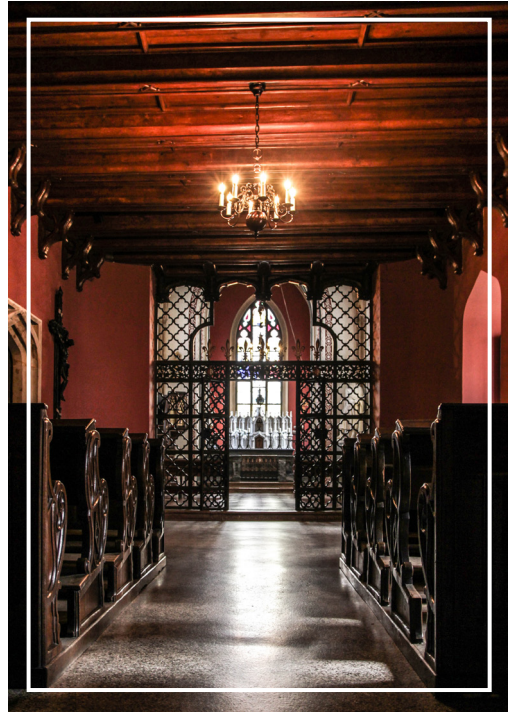

Předem Vám děkujeme za dodržování výše uvedených pravidel!

Vámi vybraný interiér

Pokud Vás stále nezaujala naše standardní nabídka interiérů, nabízíme Vám možnost vlastního výběru pokoje v zámku Sychrov. Zámek, kterému se právem přezdívá vyřezávaná pohádka, je totiž vybaven rozmanitým množstvím prostor, ze kterých si budete moci vybrat takovou, která bude maximálně vyhovovat Vaším požadavkům.