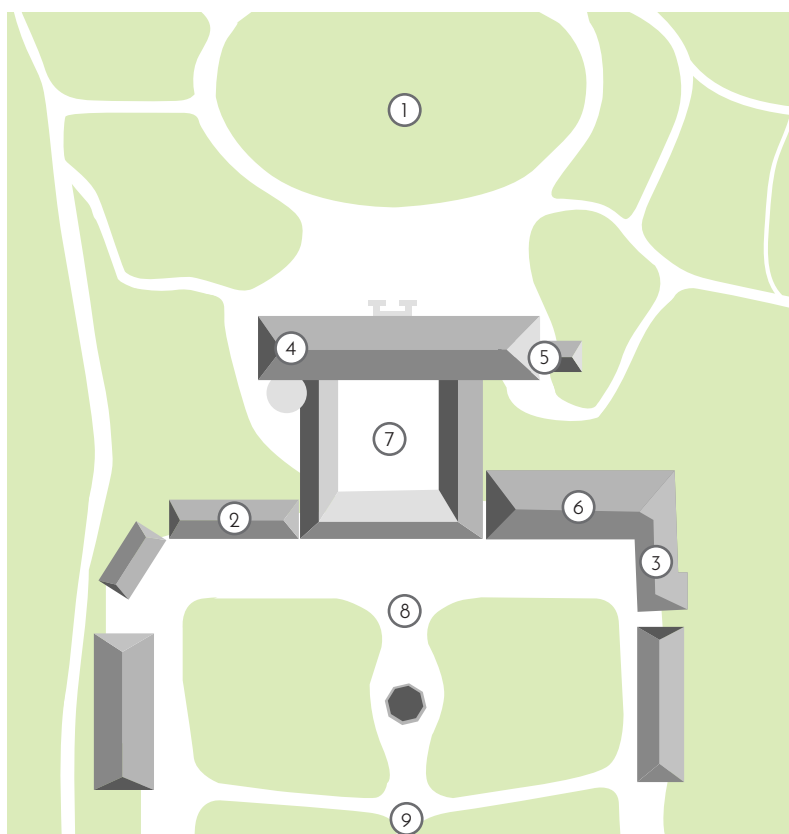

Zámek Sychrov

Pronájem prostor

Obsah

Úvod	3
Zámecký park	4
Zámecká galerie	6
Alainův sál	10
Barokní salonek	14
Zámecká kaple	16
Vámi vybraný interiér	18
Další doplňkové služby a informace	20
Kontakty	20

Úvod

Historické prostory zámku Sychrova přímo vybízejí k uspořádání akcí nejrůznějšího typu.

Nabízíme rozmanité množství prostor zahrnující nejen zámecký park, ve kterém se konají populární open-air slavnosti, koncerty nebo divadelní představení, ale i překrásné interiéry jako jsou zámecká kaple či zámecká galerie.

Mapa areálu

- | | | |
|--------------------|--------------------|--------------------|
| 1. Zámecký park | 4. Barokní salonek | 7. Zámecké nádvoří |
| 2. Zámecká galerie | 5. Zámecká kaple | 8. Čestný dvůr |
| 3. Alainův sál | 6. Bertino křídlo | 9. Parkoviště |