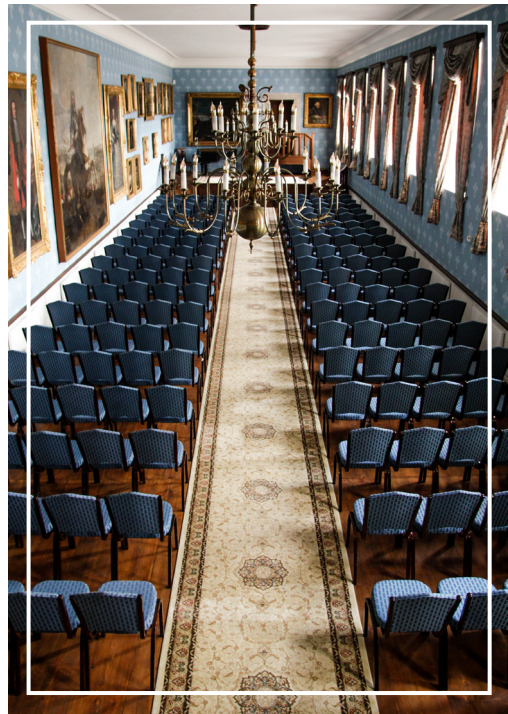

Info

Zámecká galerie nacházející se v prvním patře zámku je přístupná z čestného dvora. Je optimálním prostorem pro konání akce plánované pro větší počet osob. K dispozici je po celou dobu konání malá šatna bez obsluhy. Součástí galerie jsou i toalety situované v přízemí. Tento interiér doporučujeme při počtu padesáti a více hostů. Součástí prostor je klavír značky Bösendorfer situovaný na pódiu, jenž je využitelný například při Vámi pořádaném koncertu. Zámecká galerie je v zimních měsících temperována na cca 15°.

Předem Vám děkujeme za dodržování výše uvedených pravidel!

Alainův sál

Alainův sál nacházející se v prvním patře Bertina křídla nabízí stylově zařízenou prostorou vybavenou kachlovými kamny a zdobenou obrazy. Bertino křídlo bylo vybudováno v průběhu pozdně klasicistní přestavby Sychrova a své jméno získalo podle dcery prvního majitele, kněžny Berty z Rohanu, jejíž soukromé pokoje byly situovány právě v tomto křídle.